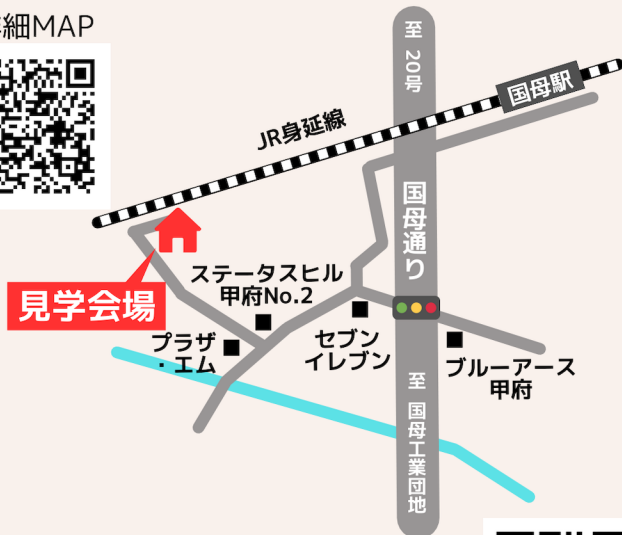

完成見学会

4/13土 14日 20土 21日

am10:00~pm5:00【予約制】

▼詳細MAP

予約は
こちら

フィアスホーム甲斐山梨店 (株式会社トーヨーハウジング)
山梨県中巨摩郡昭和町西条5157 TEL:055-268-1515

HPは
こちら