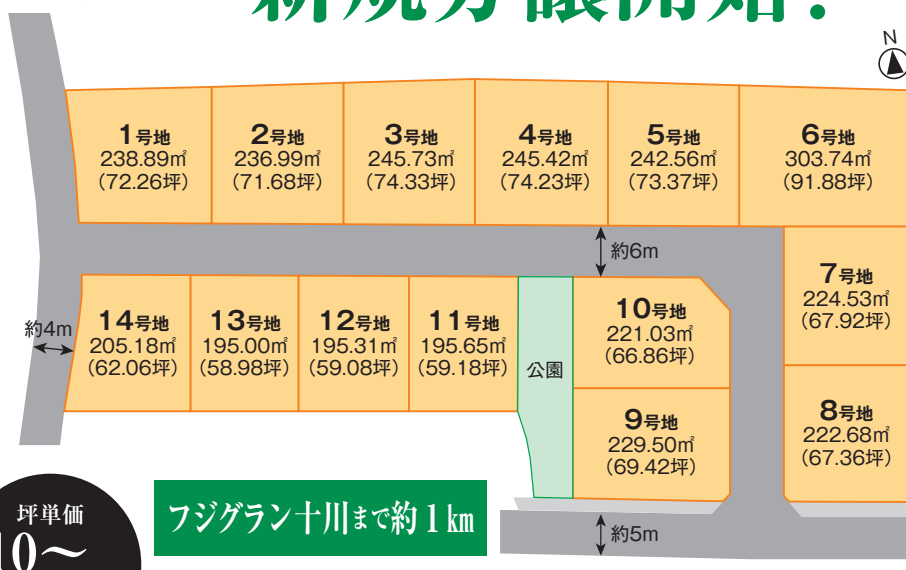

アリエッタ
誕生

フジグラン隣接地 徒歩1分

分譲地

全14区画

高松市十川西町

新規分譲開始!

十河小学校 約880m

フジグラン 約1,000m

【物件概要】

- 所在地／高松市十川西町
 - 土地面積／195.00㎡ (58.98坪) ~303.74㎡ (91.88坪)
 - 価格／589.8万円~1,102.5万円 ●地目／田
 - 用途地域／指定なし
 - 建ぺい率／60% ●容積率／100%
 - 交通／十河小学校バス停750m
 - 開発許可番号／第29-52号
 - 住宅を建てて頂く事が条件の土地です
 - 売主／㈱ドルフィン不動産
- ※造成完了前につき、面積・価格が増減する場合がございます。