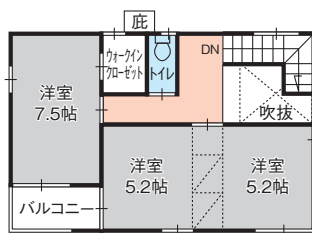

●土地面積 / 521.14㎡(157.64坪)
●建物面積 / 97.58㎡(29.51坪)

月々お支払い例

※有資格者に限る

1,650万円借入の場合

月々 / **45,055円**

・頭金0円
・ボーナス0円

・35年払い 金利0.8% 35年元利均等返済の場合

◎自然に囲まれ、広々とした敷地内 **広々敷地157坪**