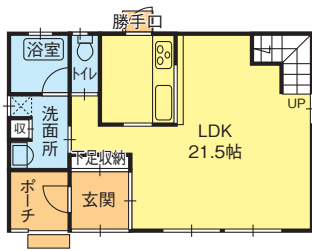

●土地面積 / 521.14㎡(157.64坪)
●建物面積 / 97.58㎡(29.51坪)

月々お支払い例

※有資格者に限る

1,650万円借入の場合

月々 / **45,055円**

・頭金0円
・ボーナス0円

・35年払い 金利0.8% 35年元利均等返済の場合

◎自然に囲まれ、広々とした敷地内 **広々敷地157坪**